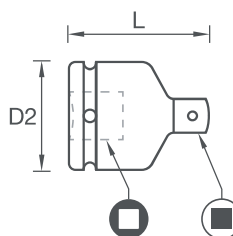

ATTACCO QUADRO 1" BUSSOLE PER ESAGONI CAVI (BRUGOLA) ALLEN SOCKETS 1"

		LH	D1	D2	L tot		LB	TB		
Cod.	mm	mm	mm	mm	mm	inch	mm	mm	Cod. Holder	Cod. Inserti
SD100-17M	17	60	46	54	88	7/8"	50	26	SD100-78A	78A-17AM
SD100-19M	19	60	46	54	88	7/8"	50	26	SD100-78A	78A-19AM
SD100-22M	22	60	46	54	88	7/8"	50	26	SD100-78A	78A-22AM
SD100-24M	24	60	46	54	88	7/8"	50	26	SD100-78A	78A-24AM
SD100-27M	27	70	64	58	110	1"1/2	72	32	SD100-112A	112A-27AM
SD100-30M	30	70	64	58	115	1"1/2	76	36	SD100-112A	112A-30AM
SD100-32M	32	70	64	58	115	1"1/2	78	38	SD100-112A	112A-32AM
SD100-36M	36	70	64	58	120	1"1/2	82	42	SD100-112A	112A-36AM

ATTACCO QUADRO 1" ADATTATORI ADAPTERS 1"

		D2	L	
inch	inch	mm	mm	
SD100-SD34	1"	3/4"	54	85
SD100-SD112	1"	1"1/2	54	90

Cod.			D1	D2	L
	inch	inch	mm	mm	mm
SD100-7	1"	1"	30	54	175
SD100-10	1"	1"	30	54	250
SD100-13	1"	1"	30	54	330

ATTACCO QUADRO 1" SNODO
UNIVERSAL JOINTS 1"

Cod.			D1	D2	L
	inch	inch	mm	mm	mm
SD100-UJ	1"	1"	60	54	117