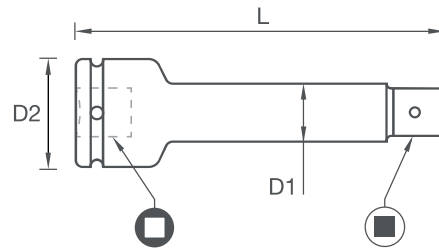

ATTACCO QUADRO 1" BUSSOLE PER ESAGONI CAVI (BRUGOLA) ALLEN SOCKETS 1"

		LH	D1	D2	L tot		LB	TB		
Cod.	mm	mm	mm	mm	mm	inch	mm	mm	Cod. Holder	Cod. Inserti
SD100-17M	17	60	46	54	88	7/8"	50	26	SD100-78A	78A-17AM
SD100-19M	19	60	46	54	88	7/8"	50	26	SD100-78A	78A-19AM
SD100-22M	22	60	46	54	88	7/8"	50	26	SD100-78A	78A-22AM
SD100-24M	24	60	46	54	88	7/8"	50	26	SD100-78A	78A-24AM
SD100-27M	27	70	64	58	110	1"1/2	72	32	SD100-112A	112A-27AM
SD100-30M	30	70	64	58	115	1"1/2	76	36	SD100-112A	112A-30AM
SD100-32M	32	70	64	58	115	1"1/2	78	38	SD100-112A	112A-32AM
SD100-36M	36	70	64	58	120	1"1/2	82	42	SD100-112A	112A-36AM

ATTACCO QUADRO 1" ADATTATORI ADAPTERS 1"

		D2	L	
inch	inch	mm	mm	
SD100-SD34	1"	3/4"	54	85
SD100-SD112	1"	1"1/2	54	90

Cod.			D1	D2	L
	inch	inch	mm	mm	mm
SD100-7	1"	1"	30	54	175
SD100-10	1"	1"	30	54	250
SD100-13	1"	1"	30	54	330

ATTACCO QUADRO 1" SNODO
UNIVERSAL JOINTS 1"

Cod.			D1	D2	L
	inch	inch	mm	mm	mm
SD100-UJ	1"	1"	60	54	117