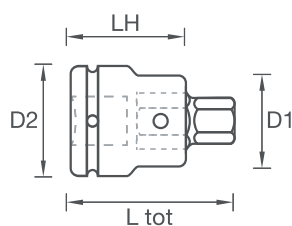

ATTACCO QUADRO 1" BUSSOLE PER ESAGONI CAVI (BRUGOLA) ALLEN SOCKETS 1"

		LH	D1	D2	L tot		LB	TB		
Cod.	mm	mm	mm	mm	mm	inch	mm	mm	Cod. Holder	Cod. Inserti
SD100-17M	17	60	46	54	88	7/8"	50	26	SD100-78A	78A-17AM
SD100-19M	19	60	46	54	88	7/8"	50	26	SD100-78A	78A-19AM
SD100-22M	22	60	46	54	88	7/8"	50	26	SD100-78A	78A-22AM
SD100-24M	24	60	46	54	88	7/8"	50	26	SD100-78A	78A-24AM
SD100-27M	27	70	64	58	110	1"1/2	72	32	SD100-112A	112A-27AM
SD100-30M	30	70	64	58	115	1"1/2	76	36	SD100-112A	112A-30AM
SD100-32M	32	70	64	58	115	1"1/2	78	38	SD100-112A	112A-32AM
SD100-36M	36	70	64	58	120	1"1/2	82	42	SD100-112A	112A-36AM

ATTACCO QUADRO 1" ADATTATORI ADAPTERS 1"

		D2	L	
inch	inch	mm	mm	
SD100-SD34	1"	3/4"	54	85
SD100-SD112	1"	1"1/2	54	90

Cod.			D1	D2	L
	inch	inch	mm	mm	mm
SD100-7	1"	1"	30	54	175
SD100-10	1"	1"	30	54	250
SD100-13	1"	1"	30	54	330

ATTACCO QUADRO 1" SNODO
UNIVERSAL JOINTS 1"

Cod.			D1	D2	L
	inch	inch	mm	mm	mm
SD100-UJ	1"	1"	60	54	117