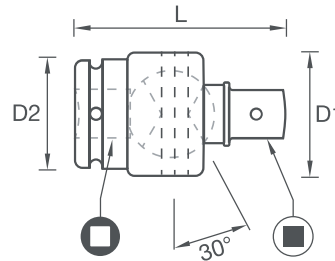

ATTACCO QUADRO 1" BUSSOLE PER ESAGONI CAVI (BRUGOLA) ALLEN SOCKETS 1"

		LH	D1	D2	L tot		LB	TB		
Cod.	mm	mm	mm	mm	mm	inch	mm	mm	Cod. Holder	Cod. Inserti
SD100-17M	17	60	46	54	88	7/8"	50	26	SD100-78A	78A-17AM
SD100-19M	19	60	46	54	88	7/8"	50	26	SD100-78A	78A-19AM
SD100-22M	22	60	46	54	88	7/8"	50	26	SD100-78A	78A-22AM
SD100-24M	24	60	46	54	88	7/8"	50	26	SD100-78A	78A-24AM
SD100-27M	27	70	64	58	110	1"1/2	72	32	SD100-112A	112A-27AM
SD100-30M	30	70	64	58	115	1"1/2	76	36	SD100-112A	112A-30AM
SD100-32M	32	70	64	58	115	1"1/2	78	38	SD100-112A	112A-32AM
SD100-36M	36	70	64	58	120	1"1/2	82	42	SD100-112A	112A-36AM

ATTACCO QUADRO 1" ADATTATORI ADAPTERS 1"

		D2	L	
inch	inch	mm	mm	
SD100-SD34	1"	3/4"	54	85
SD100-SD112	1"	1"1/2	54	90

Cod.			D1	D2	L
	inch	inch	mm	mm	mm
SD100-7	1"	1"	30	54	175
SD100-10	1"	1"	30	54	250
SD100-13	1"	1"	30	54	330

ATTACCO QUADRO 1" SNODO
UNIVERSAL JOINTS 1"

Cod.			D1	D2	L
	inch	inch	mm	mm	mm
SD100-UJ	1"	1"	60	54	117